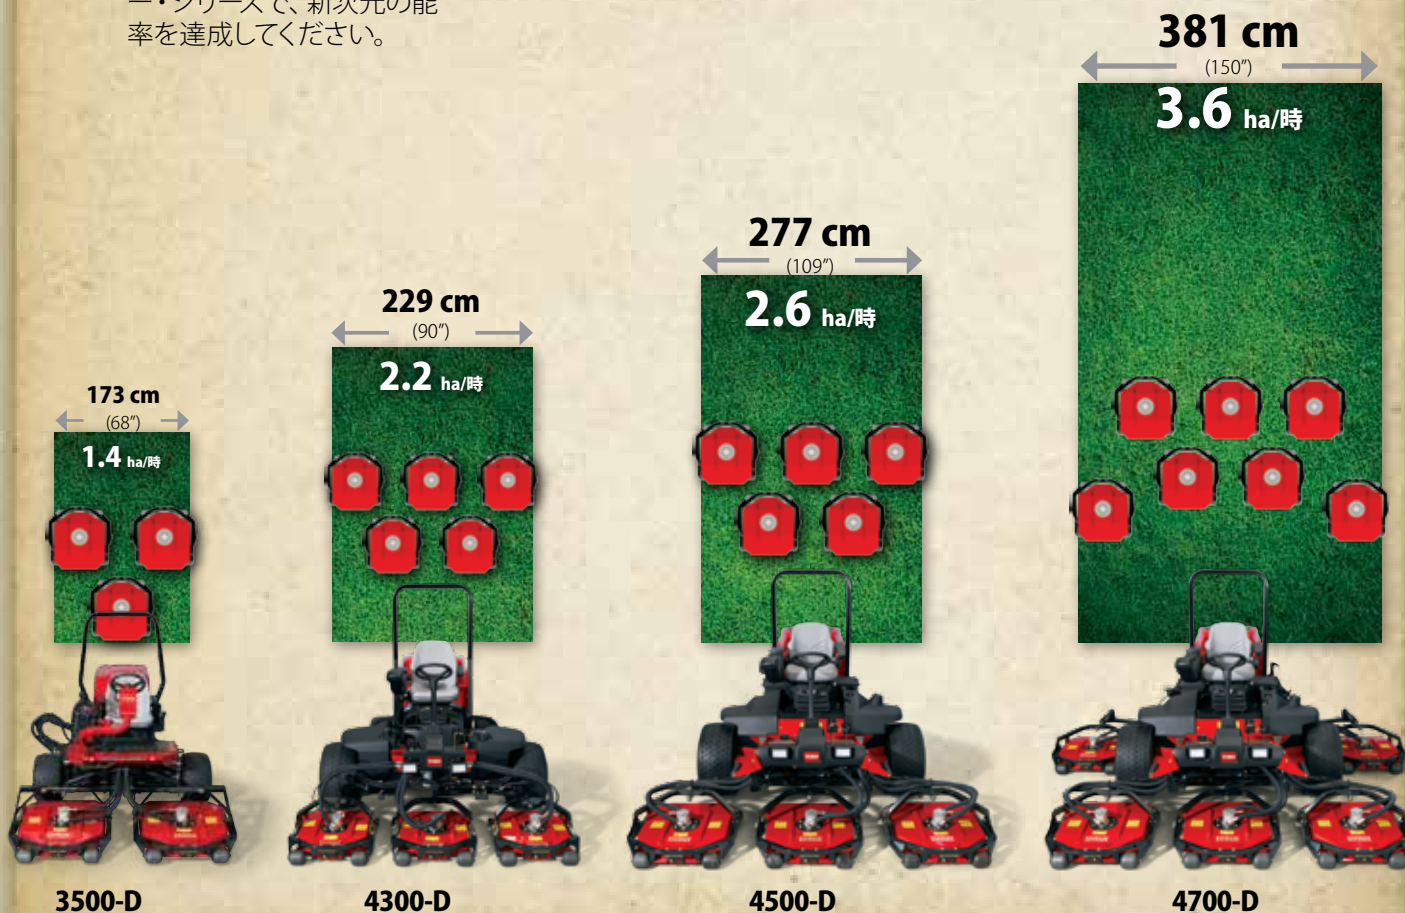

TORO.

Count on it.

Groundsmaster®
Contour™ Plus ファミリー

**コストダウンと能率アップの両方を実現できる方法は
ひとつではありません。**

Groundsmaster® Contour™ Plus ファミリー:1台で万能 という機械はありませんがファミリーなら万能です

1973 以来、トロのグランドマスターは世界中のトップクラスのゴルフ場でご愛用をいただき、常に変わらぬクリーンなカットと息を飲むような見事なラフ作りに貢献して参りました。しかし、まだ満足していないのです。もっと良い機械を、という思いから生まれたのがあの精緻な刈り込みを可能にした革新的な Sidewinder® カuttingユニットであり、優れた走行性を実現した CrossTrax® 全輪駆動システムであり、安定した冷却を実現する SmartCool™ なのです。どのグランドマスターをお選びいただいても、すでに定説となった素晴らしい性能の数々を手に入れていただけるのです。

トロの新しいグランドマスター・シリーズで、新次元の能率を達成してください。

1時間あたりの作業量はオペレーターやターフの状態によって異なります。旋回およびオーバーラップを考慮して 85% の効率で計算しています。

グラントマスター・ファミリーに共通なのは最高の性能です。

群を抜くカット

起伏のある地表面を忠実にフォローするコンター・プラス・フリーフローティング・カッティングユニット。空気取り入れポケットからの気流によって芝草をまっすぐに立たせて確実にカットし、カッティングユニットと地表面が近づきすぎないように芝けずり防止カップが保護します。

Groundsmaster® 3500-D

トロのグランドマスター 3500-D はサイズは小さいけれど性能と能率ではビッグなマシンです。

グランドマスター 3500-D

- Sidewinder® カutting・システム
- フリー・フローティング式の 69 cm (27") Contour™ Plus 後ローラ付きカuttingユニットが 3 台
- 173 cm (68") の刈り幅
- 16.5 cm のオーバーラップにより刈り残しを作しません。
- Series/Parallel™ 3 輪駆動走行システム
- 26 kW (35 hp) Kubota® ターボディーゼル・エンジン