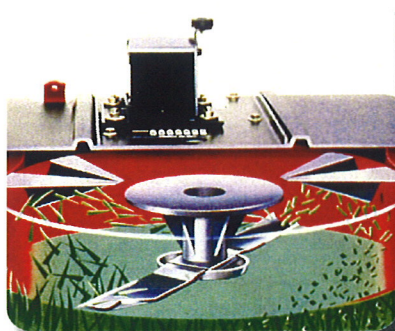

TORO. Count on it.

ローントラクター

DHシリーズ

校庭・公園・緑地に最適

広大な芝地を刈るには力強い機械が必要です。
TORO DH-210がお手伝いいたします。芝生が
見違えるような美しさに変貌することを実感して
ください。

抜群の
経済性

抜群の
操作性

余裕の
エンジンパワー

主要諸元

エンジン B&S インテックOHV
馬力 21hp
刈高 30mm~98mm
刈幅 1020mm(40")
重量 268kg

Lawn Tractor
DH-210

40" リサイクラーデッキ

リサイクラーシステム

グラスコレクションシステム

● 直輸入・卸・直売 ●

販売店